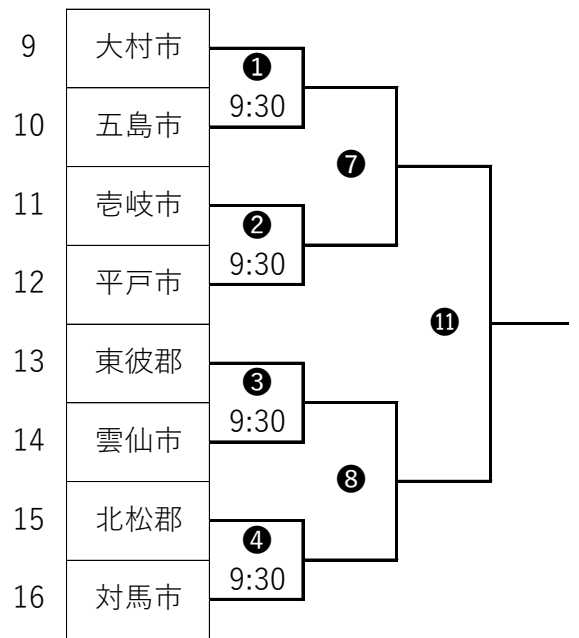

令和6年度第75回長崎県民体育大会テニス組み合わせ（男子）

期 日：令和6年11月9日（土）・10日（日）

会 場：長崎県立総合運動公園テニスコート（16面）

監督会議：11月9日（土）8時45分～9時15分

試合方法：全て1セットマッチ（6-6(7) ノーアドバンテージ）

※ 1部の⑧～⑪は11月10日(日)実施、その他は全て11月9日(土)実施

男子1部

⑧ 敗者 ⑩ 3位決定戦

⑨ 敗者

① 敗者 ⑤
② 敗者 ⑦ 5位
③ 敗者 ⑥
④ 敗者

※ ⑤、⑥の敗者は2部降格

男子2部

※ 決勝⑪進出の1位・2位チームは1部昇格

⑦ 敗者 ⑩ 3位決定戦

⑧ 敗者

① 敗者 ⑤
② 敗者 ⑨ 5位
③ 敗者 ⑥
④ 敗者

令和6年度第75回長崎県民体育大会テニス組み合わせ（女子）

期 日：令和6年11月9日（土）・10日（日）

会 場：長崎県立総合運動公園テニスコート（16面）

監督会議：11月9日（土）8時45分～9時15分

試合方法：全て1セットマッチ（6-6(7) ノーアドバンテージ）

※ 1部の⑧～⑪は11月10日(日)実施、その他は全て11月9日(土)実施

女子1部

※ ⑤、⑥の敗者はII部降格

女子2部

※ 決勝⑪進出の1位・2位チームはI部昇格