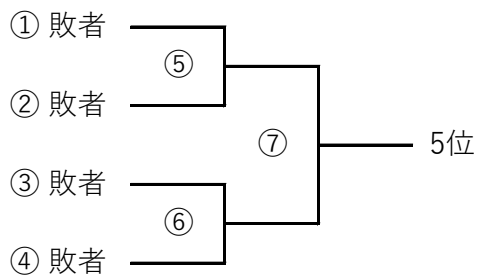

⑨ 敗者

① 敗者 ⑤
② 敗者 ⑦ 5位
③ 敗者 ⑥
④ 敗者

※ ⑤、⑥の敗者は2部降格

男子2部

※ 決勝⑪進出の1位・2位チームは1部昇格

⑦ 敗者 ⑩ 3位決定戦

⑧ 敗者

① 敗者 ⑤
② 敗者 ⑨ 5位
③ 敗者 ⑥
④ 敗者

令和6年度第75回長崎県民体育大会テニス組み合わせ（女子）

期 日：令和6年11月9日（土）・10日（日）

会 場：長崎県立総合運動公園テニスコート（16面）

監督会議：11月9日（土）8時45分～9時15分

試合方法：全て1セットマッチ（6-6(7) ノーアドバンテージ）

※ 1部の⑧～⑪は11月10日(日)実施、その他は全て11月9日(土)実施

女子1部

※ ⑤、⑥の敗者はII部降格