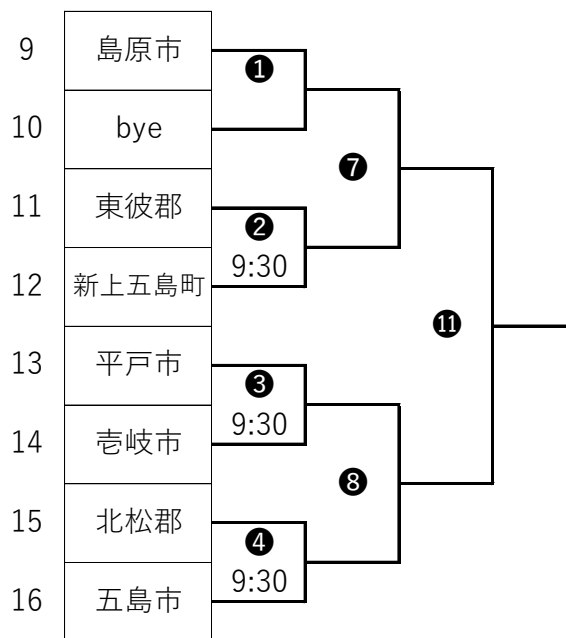

⑨ 敗者

① 敗者 ⑤
② 敗者 ⑦ 5位
③ 敗者 ⑥
④ 敗者

※ ⑤、⑥の敗者は2部降格

男子2部

※ 決勝⑪進出の1位・2位チームは1部昇格

⑦ 敗者 ⑩ 3位決定戦

⑧ 敗者

① 敗者 ⑤
② 敗者 ⑨ 5位
③ 敗者 ⑥
④ 敗者

令和6年度第75回長崎県民体育大会テニス組み合わせ（女子）

期 日：令和6年11月9日（土）・10日（日）

会 場：長崎県立総合運動公園テニスコート（16面）

監督会議：11月9日（土）8時45分～9時15分

試合方法：全て1セットマッチ（6-6(7) ノーアドバンテージ）

※ 1部の⑧～⑪は11月10日(日)実施、その他は全て11月9日(土)実施

女子1部

※ ⑤、⑥の敗者はII部降格

女子2部

※ 決勝⑪進出の1位・2位チームはI部昇格