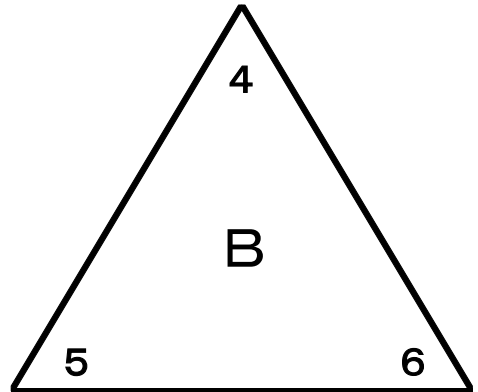

〔一般女子A〕(予選リーグ) 6ゲーム先取 セミアドバンテージ(12PT)

芝田・山下(CHOCOVIC)

須藤・田中(アリス・川棚TC) 権藤・中嶋(木曜友の会・winstc)

岩橋・林田(シヨコラ・アリスト)

野口・平尾(アリビラ) 本田・松山(サンリッチ)

〔一般女子A〕(決勝戦) 6ゲームマッチ(12PT)

優勝	
準優勝	

〔一般女子B (決勝リーグ) 6ゲームマッチ(12PT)