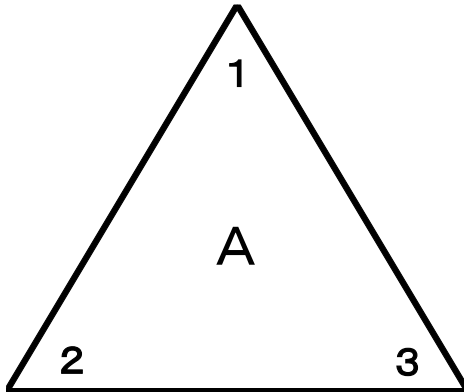

〔一般女子A〕(予選リーグ) 6ゲーム先取 セミアドバンテージ(12PT)

芝田・山下(CHOCOVIC)

須藤・田中(アリス・川棚TC) 権藤・中嶋(木曜友の会・winstc)

岩橋・林田(シヨコラ・アリスト)

野口・平尾(アリビラ) 本田・松山(サンリッチ)

〔一般女子A〕(決勝戦) 6ゲームマッチ(12PT)

優勝	
準優勝	

〔一般女子B (決勝リーグ) 6ゲームマッチ(12PT)